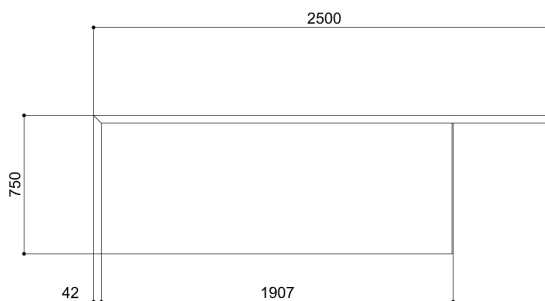

NOIR

versione L2500

versione L3000