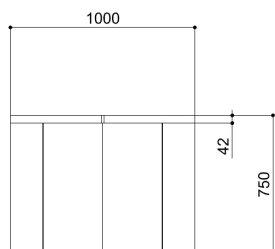

NOIR

versione L2500

versione L3000